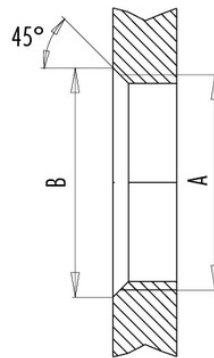

**Installation instructions / Mounting cutout**

Mit Fläche als Verdrehschutz  
With flats as anti-rotation device

PG 9/M16 x 1,5

Mit Durchgangsbohrung  
With bore hole

Mit Gewinde, einschraubbar  
With thread to screw in