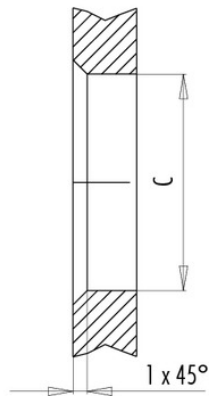

### Scale drawing

### Material

Material of contact	CuSn (Bronze)
Contact plating	Au (gold)
Material of contact body	PA

Product **Contacts: 8, Female panel mount connector with single wires, 0.25 mm<sup>2</sup>, PG 9**

Area **M12-A Series 713/763**  
Article number **76 0132 0011 00008-0200**

**Installation instructions / Mounting cutout**

Mit Fläche als Verdrehschutz  
With flats as anti-rotation device

PG 9/M16 x 1,5

Mit Durchgangsbohrung  
With bore hole

Mit Gewinde, einschraubbar  
With thread to screw in