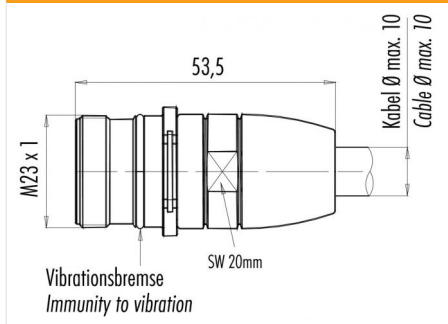

Scale drawing